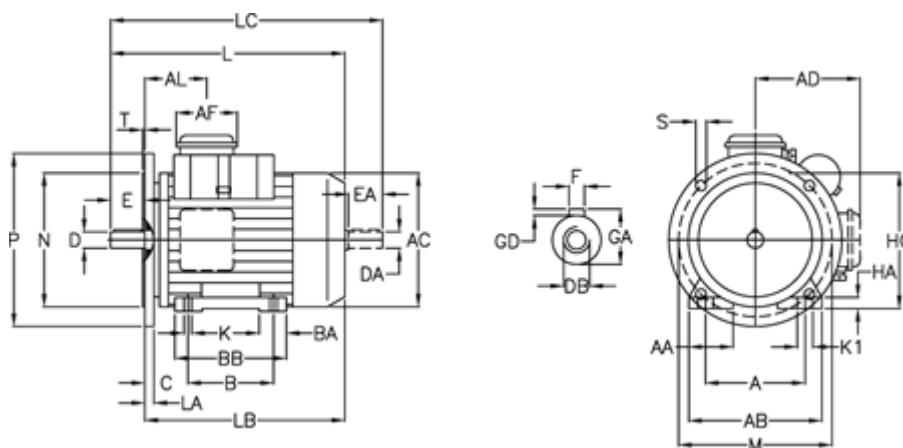

Article number: 25025667102

Description: ICME Single-phase motor M80 A6 0,25KW  
6 - 900 rpm 1x230 Volt 50Hz B3/B5 with running capacitor

## Measures

A = 125	BA = 31	EA = 40	K = 9	P = 200
A/F = 84	BB H7 = 130	F = 6	K1 = 18	S = 11.5
AA = 32	C = 50	GA = 21.5	L = 275	T = 3.5
AB = 155	CA = 85	GD = 6	LA = 12	
AC = 156	D = 19	H = 80	LB = 235	
AD = 122	DA = 19	HA = 13	LC = 315	
AL = 85	DB = M6	HC = 162	M = 165	
B = 100	E = 40	HD = 202	N = 130	